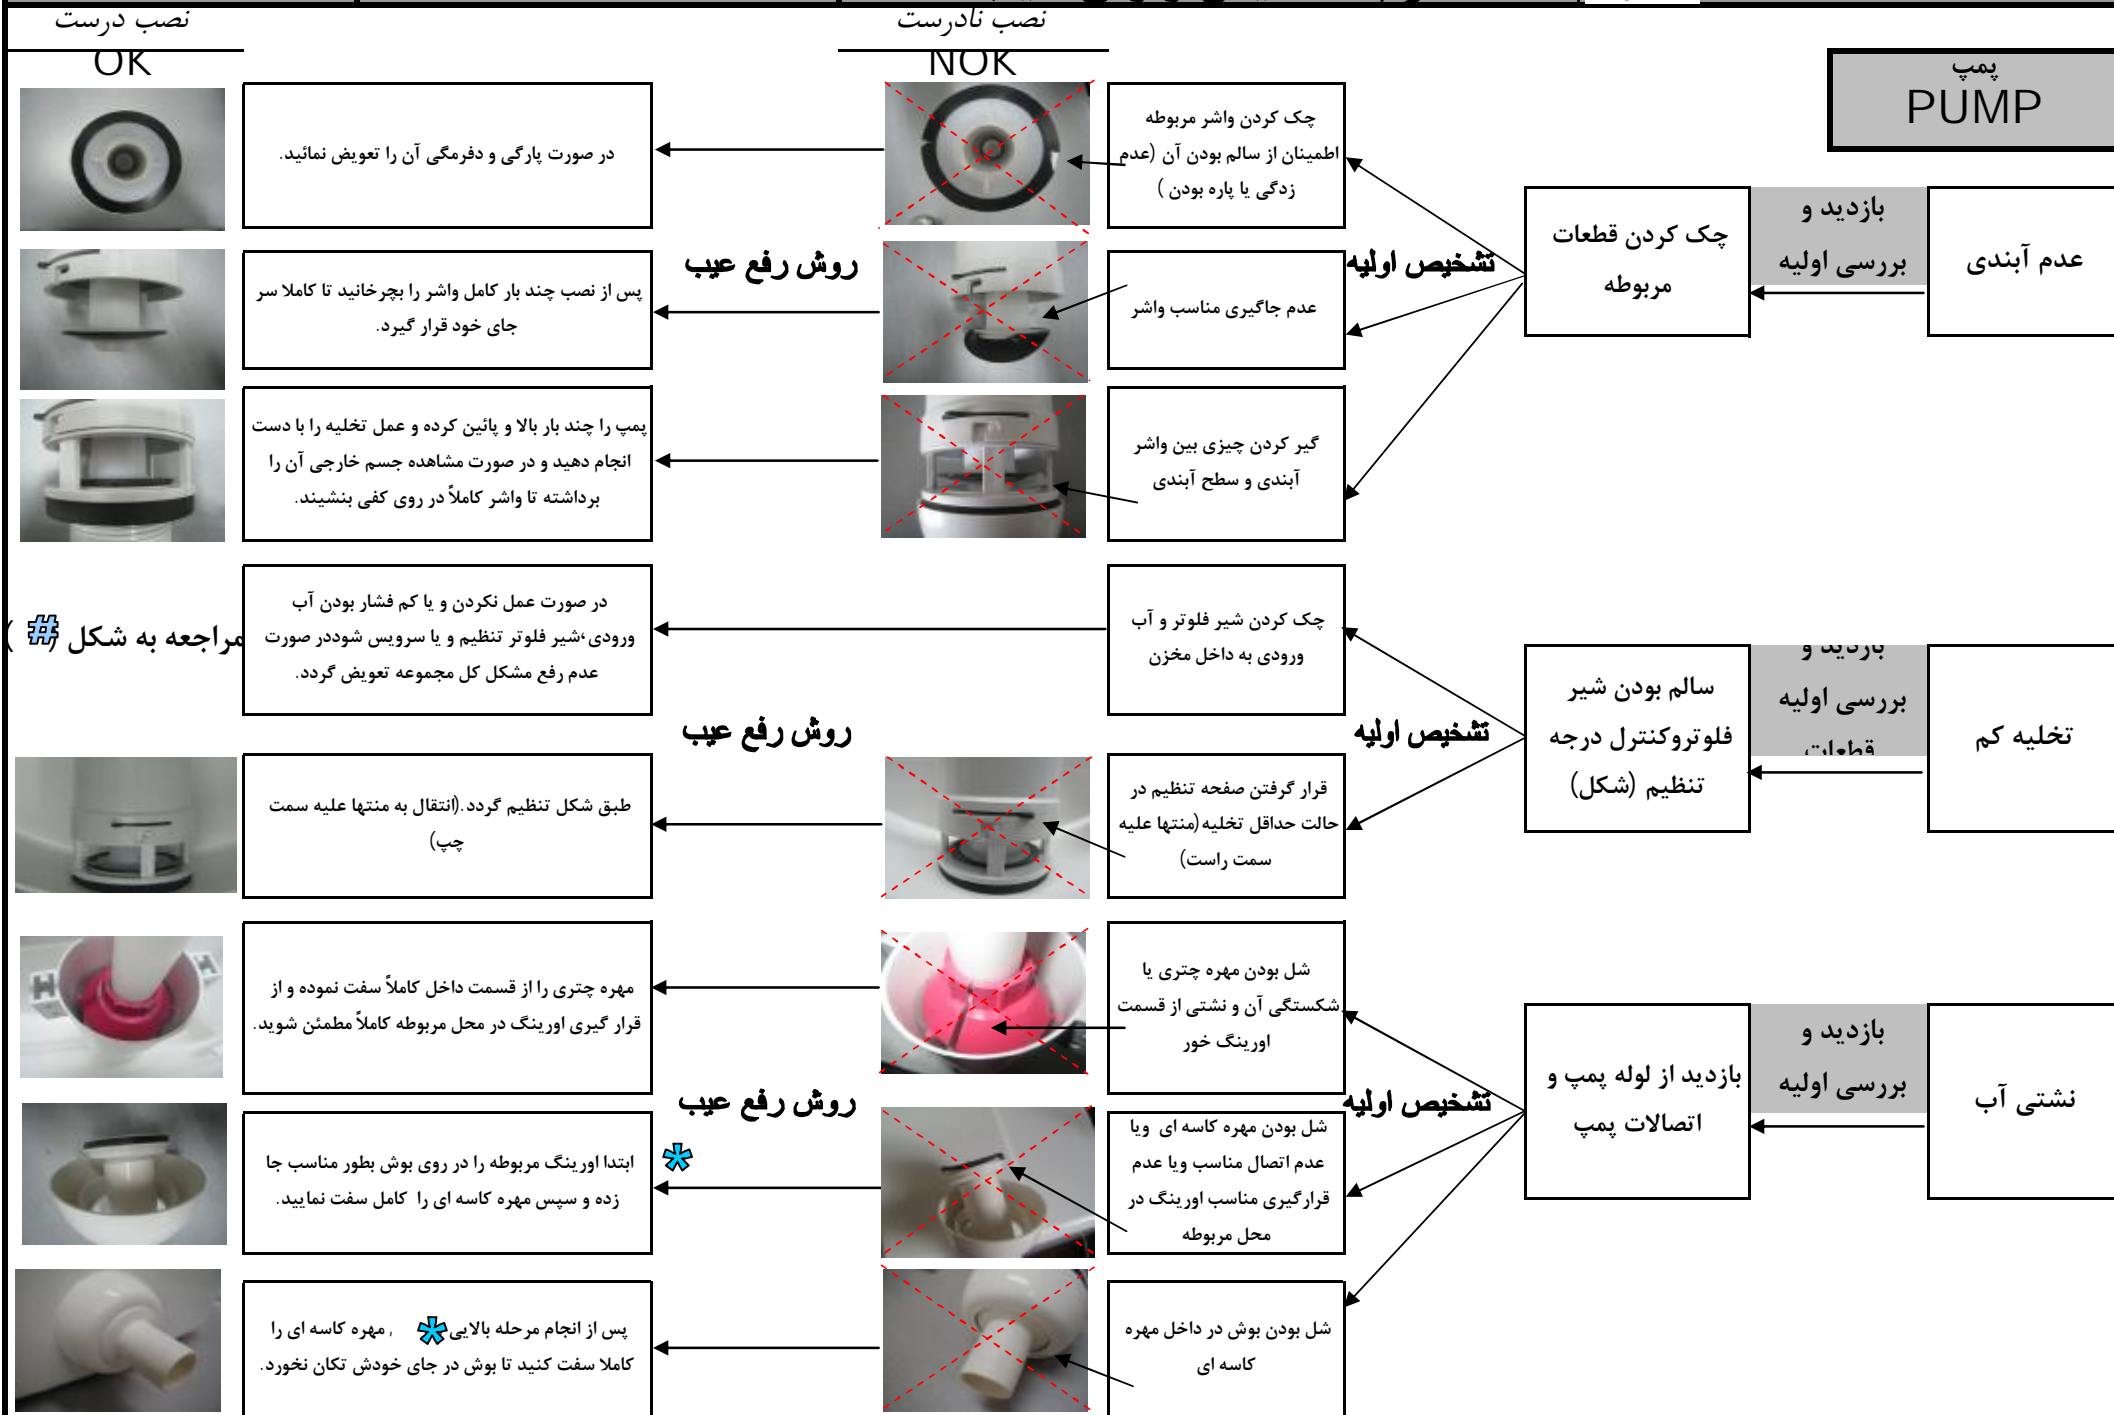

نصب نادرست

پمپ  
PUMP

توجه: ابتدا مشخص کنید که فلاشتانک را در چه وضعیتی می خواهید استفاده کنید (H(High level) در وضعیت اهرم کششی از بغل ---- (L(Low level) در وضعیت دکمه فشاری از بالا